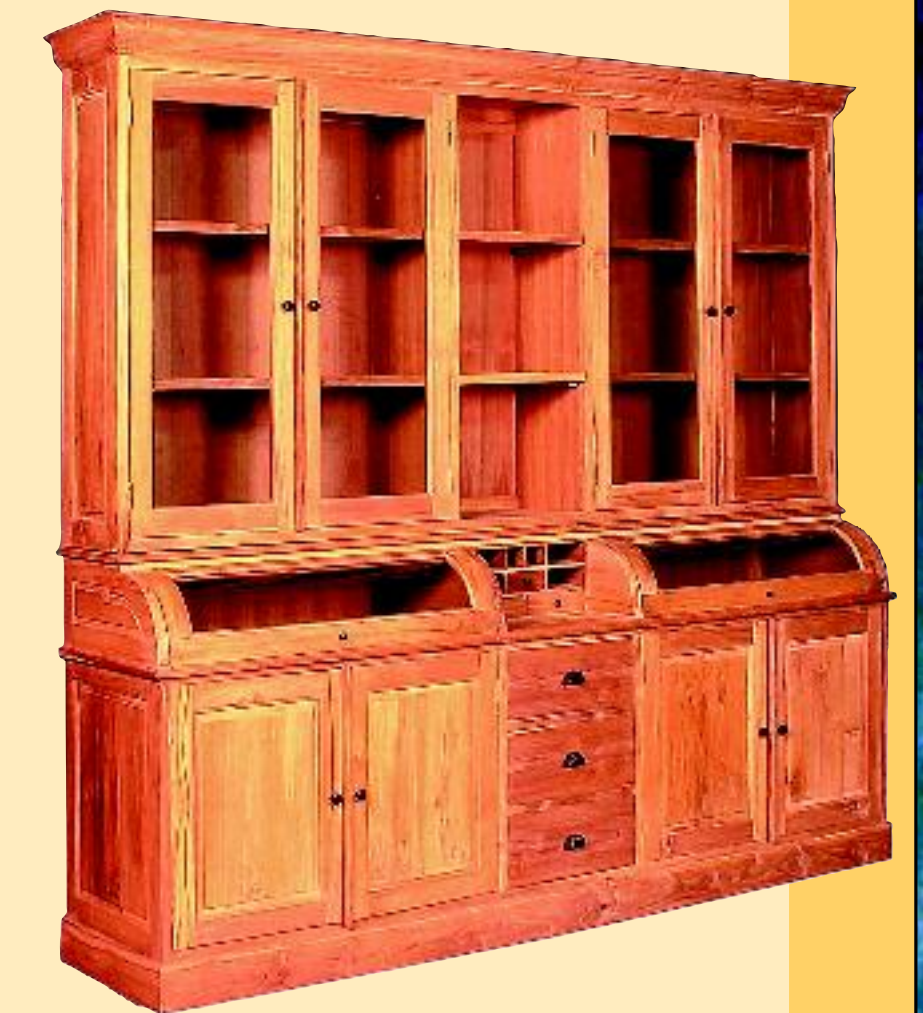

MR. JONES FURNITURE... MAINTENANT CHEZ
Mobi mon intérieur ma maison

mr. jones